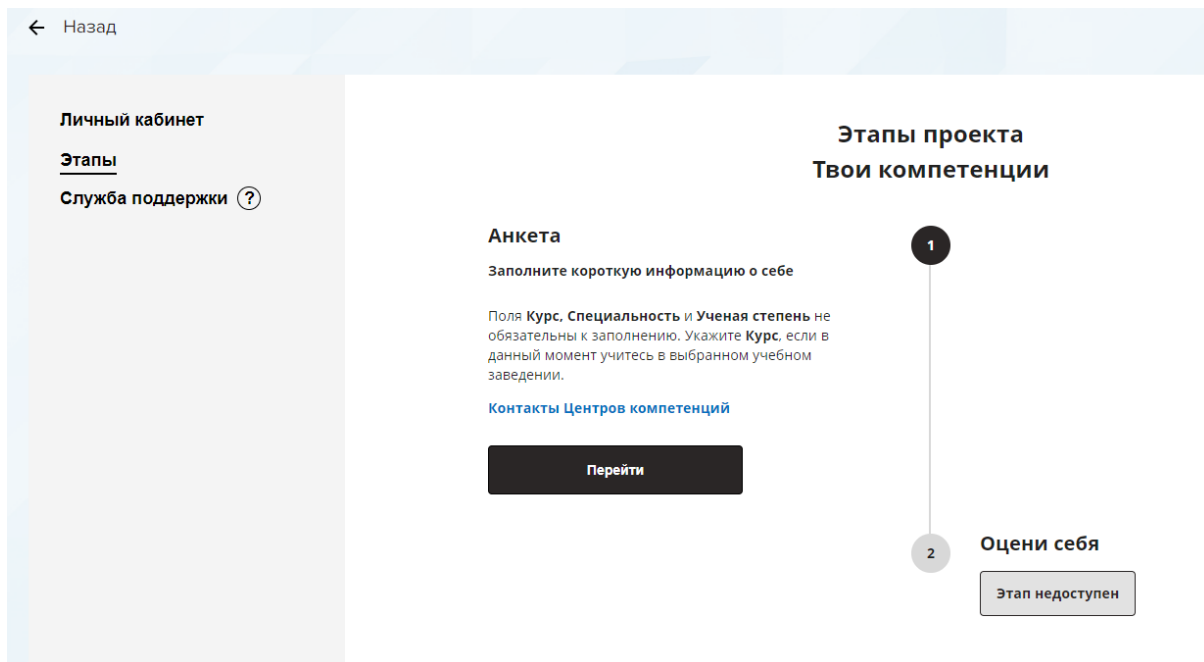

3. Как только анкета пройдена, Вам будут доступны к прохождению 4 теста способностей.