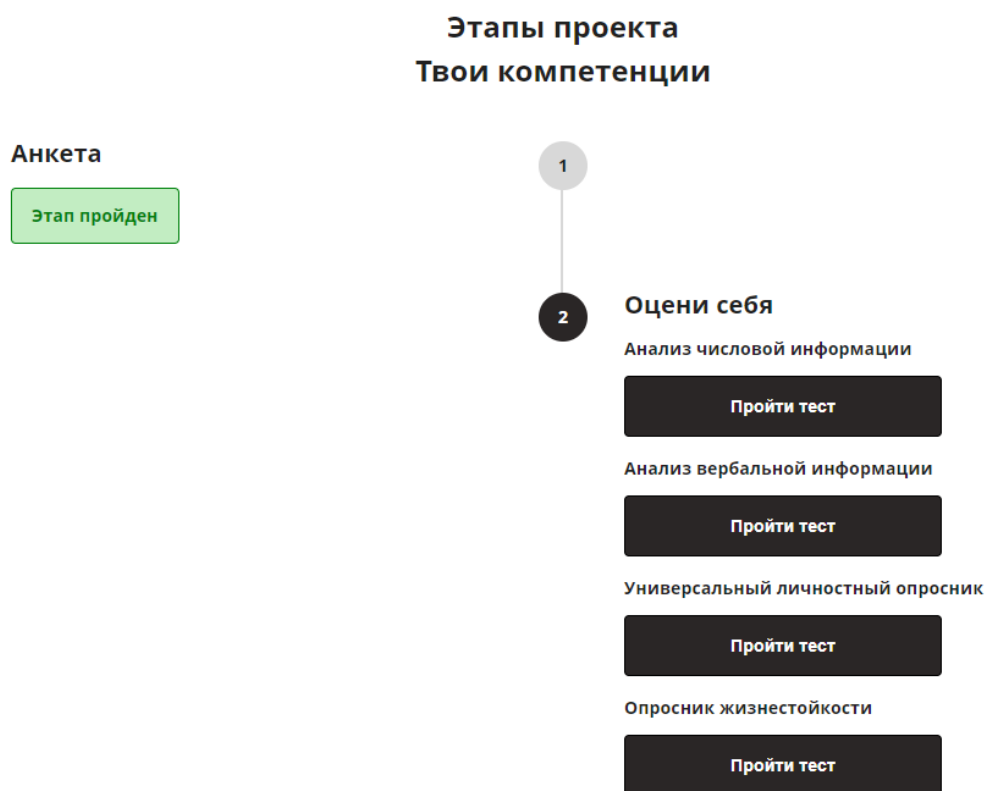

Обратите внимание: письмо приходит с адреса sendbox@service-rsv.ru

Не получили письмо с ссылкой на подтверждение регистрации? Служба поддержки: platforma@rsv.ru.

 Версия для слабовидящих

- Вам на почту направлено письмо с подтверждением регистрации. Перейдите по ссылке из письма, чтобы авторизоваться.

Подтверждение регистрации

AP АНО «РСВ» sendbox@service-rsv.ru 31 января в 18:14
Я >
Папка: Рассылки

Инструкция после регистрации пользователя

- После авторизации в Вашем личном кабинете откроется [проект «Твои компетенции»](#), нажмите «Продолжить», чтобы увидеть этапы.

- Проект состоит из 2 основных этапов: анкета, в которой необходимо заполнить короткую информацию о себе, и «Оцени себя» для диагностики надпрофессиональных компетенций.

3. Как только анкета пройдена, Вам будут доступны к прохождению 4 теста способностей.