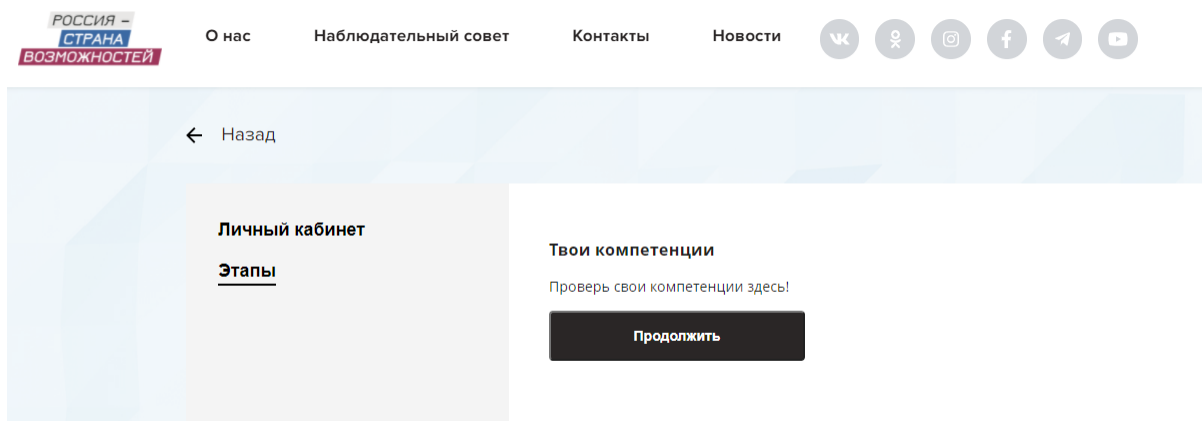

Инструкция после регистрации пользователя

1. После авторизации в Вашем личном кабинете откроется [проект «Твои компетенции»](#), нажмите «Продолжить», чтобы увидеть этапы.