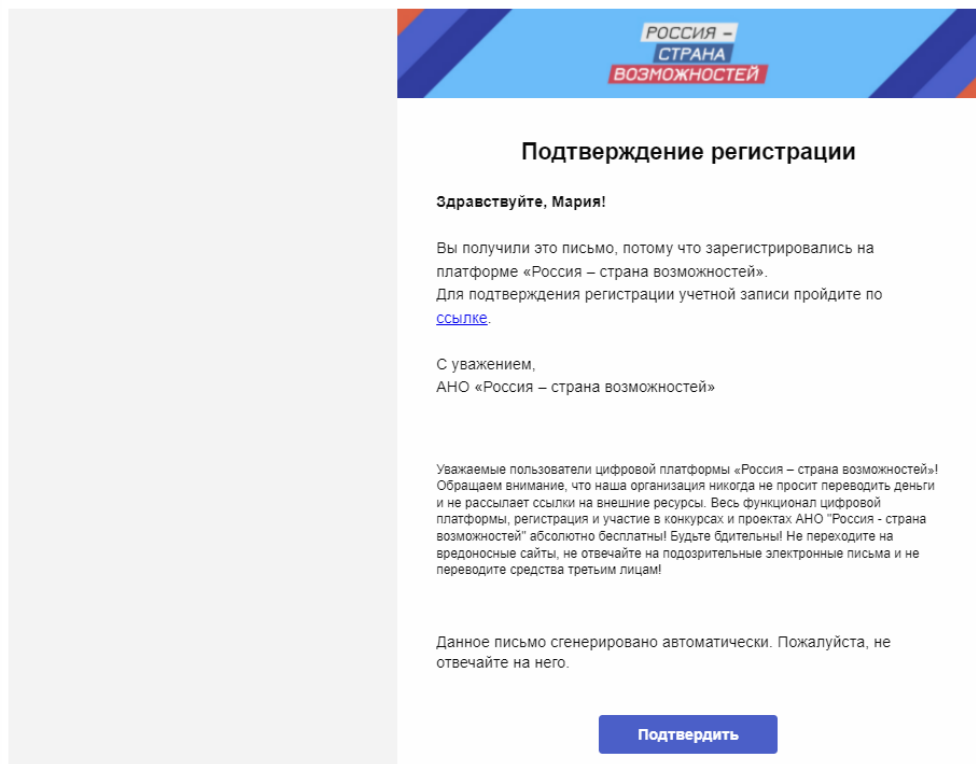

1. Вам на почту направлено письмо с подтверждением регистрации. Перейдите по ссылке из письма, чтобы авторизоваться.

Подтверждение регистрации

AP АНО «РСВ» sendbox@service-rsv.ru 31 января в 18:14
Я >
Папка: Рассылки